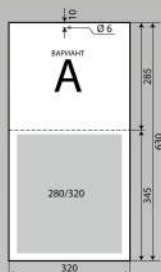

СТЕНЕН РАБОТЕН КАЛЕНДАР

1224

Стенен работен календар
едно тяло – квадрат

подложка
400гр/м² немски картон
размери 320/630мм, 320/670мм
два варианта
на разпределение
на рекламната площ
един календариум

12 листа
80гр/м² офсет
размери 280/320мм
цветови варианти

НАСТОЛЕН РАБОТЕН КАЛЕНДАР

2111

Настолен календар
тип пирамида

подложка
400 гр/м² немски картон
размери 80/215 мм
рекламна площ на лицето
размери 80/60 мм
рекламна площ на гърба
размери 80/215 мм
книжно тяло
12 листа
70 гр/м² офсет
размери 80/150 мм

2110

Настолен календар
тип пирамида

подложка
400 гр/м² немски картон
размери 80/215 мм
рекламна площ на лицето
размери 80/60 мм
рекламна площ на гърба
размери 80/215 мм
книжно тяло
12 листа
70 гр/м² офсет
размери 80/150 мм

НАСТОЛЕН РАБОТЕН КАЛЕНДАР

2210

Настолен календар
тип календар-бележник
горизонтален

първа корица
400 гр/м² немски картон
размери 280/105 мм
втора корица
400 гр/м² немски картон
размери 280/135
рекламна площ
размери 280/30 мм
книжно тяло
56 листа
70 гр/м² офсет
размери 280/105 мм