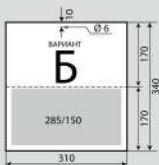

СТЕНЕН РАБОТЕН КАЛЕНДАР

1217

Стенен работен календар едно тяло – вертикален

подложка 400гр/м² немски картон, размери 320/680мм два варианта на разпределение на рекламната площ един календариум 12 листа, 80гр/м² офсет, размери 290/400 мм цветови варианти

1241

Стенен работен календар едно тяло – малък

подложка 400гр/м² немски картон размери 310/680(340)мм два варианта на разпределение на рекламната площ един календариум 12 листа, 80гр/м² офсет размери 285/150 мм цветови варианти