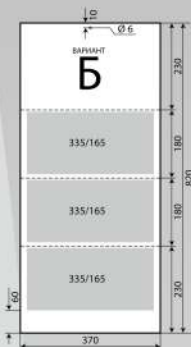

РЕКЛАМАРИЧ
Rich

**КАТАЛОГ
РАБОТНИ КАЛЕНДАРИ
2012**

www.reklamarich.com

СТЕНЕН РАБОТЕН КАЛЕНДАР

1111

Стенен работен календар
три тела – голям

подложка
400гр/м² немски картон
размери 335/820мм
два варианта на разпределение
на рекламната площ
три календариума
12 листа
80гр/м² офсет
размери 335/165мм
цветови варианти

1112

Стенен работен календар
три тела – голям

подложка
400гр/м² немски картон
размери 370/820мм
два варианта на разпределение
на рекламната площ
три календариума
12 листа
80гр/м² офсет
размери 335/165мм
цветови варианти

НАСТОЛЕН РАБОТЕН КАЛЕНДАР

2111

Настолен календар
тип пирамида

подложка
400 гр/м² немски картон
размери 80/215 мм
рекламна площ на лицето
размери 80/60 мм
рекламна площ на гърба
размери 80/215 мм
книжно тяло
12 листа
70 гр/м² офсет
размери 80/150 мм

2110

Настолен календар
тип пирамида

подложка
400 гр/м² немски картон
размери 80/215 мм
рекламна площ на лицето
размери 80/60 мм
рекламна площ на гърба
размери 80/215 мм
книжно тяло
12 листа
70 гр/м² офсет
размери 80/150 мм