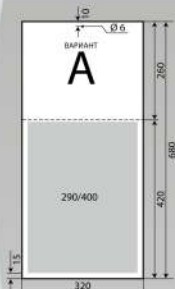

СТЕНЕН РАБОТЕН КАЛЕНДАР

1217

Стенен работен календар едно тяло – вертикален

подложка 400гр/м² немски картон, размери 320/680мм два варианта на разпределение на рекламната площ един календариум 12 листа, 80гр/м² офсет, размери 290/400 мм цветови варианти

1241

Стенен работен календар едно тяло – малък

подложка 400гр/м² немски картон размери 310/680(340)мм два варианта на разпределение на рекламната площ един календариум 12 листа, 80гр/м² офсет размери 285/150 мм цветови варианти