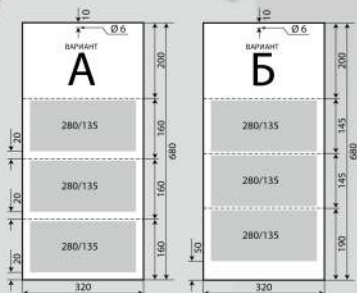

СТЕНЕН РАБОТЕН КАЛЕНДАР

1120

Стенен работен календар
три тела – малък

подложка
400гр/м² немски картон
размери 320/680мм
два варианта
на разпределение
на рекламната площ
три календариума
12 листа
70гр/м² офсет
размери 280/135мм
цветови варианти

1121

Стенен работен
календар
три тела –
малък

подложка
400гр/м² немски картон
размери 320/680мм
два варианта
на разпределение
на рекламната площ
три календариума
12 листа
70гр/м² офсет
размери 280/135мм
цветови варианти

НАСТОЛЕН РАБОТЕН КАЛЕНДАР

2111

Настолен календар
тип пирамида

подложка
400 гр/м² немски картон
размери 80/215 мм
рекламна площ на лицето
размери 80/60 мм
рекламна площ на гърба
размери 80/215 мм
книжно тяло
12 листа
70 гр/м² офсет
размери 80/150 мм

2310

Настолен календар
тип планер

първа корица
400 гр/м² немски картон
размери 410/290 мм
втора корица
400 гр/м² немски картон
размери 410/340
рекламна площ
размери 410/50 мм
книжно тяло
52 листа
70 гр/м² офсет
отпечатано в един основен и
втори рекламен цвят,
по избор на клиента