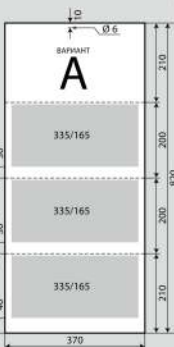

РЕКЛАМАРИЧ
Rich

**КАТАЛОГ
РАБОТНИ КАЛЕНДАРИ
2012**

www.reklamarich.com

СТЕНЕН РАБОТЕН КАЛЕНДАР

1111

Стенен работен календар
три тела – голям

подложка
400гр/м² немски картон
размери 335/820мм
два варианта на разпределение
на рекламната площ
три календариума
12 листа
80гр/м² офсет
размери 335/165мм
цветови варианти

1112

Стенен работен календар
три тела – голям

подложка
400гр/м² немски картон
размери 370/820мм
два варианта на разпределение
на рекламната площ
три календариума
12 листа
80гр/м² офсет
размери 335/165мм
цветови варианти

НАСТОЛЕН РАБОТЕН КАЛЕНДАР

2111

Настолен календар
тип пирамида

подложка
400 гр/м² немски картон
размери 80/215 мм
рекламна площ на лицето
размери 80/60 мм
рекламна площ на гърба
размери 80/215 мм
книжно тяло
12 листа
70 гр/м² офсет
размери 80/150 мм

2110

Настолен календар
тип пирамида

подложка
400 гр/м² немски картон
размери 80/215 мм
рекламна площ на лицето
размери 80/60 мм
рекламна площ на гърба
размери 80/215 мм
книжно тяло
12 листа
70 гр/м² офсет
размери 80/150 мм