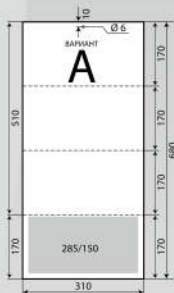

1214

Стенен
работен календар
едно тяло –
вертикален

подложка
400гр/м² немски картон
размери 320/680мм
два варианта
на разпределение
на рекламната площ
един календариум
12 листа

80гр/м² офсет
размери 290/400мм
цветови варианти

СТЕНЕН РАБОТЕН КАЛЕНДАР

1217

Стенен работен календар едно тяло – вертикален

подложка 400гр/м² немски картон, размери 320/680мм два варианта на разпределение на рекламната площ един календариум 12 листа, 80гр/м² офсет, размери 290/400 мм цветови варианти

1241

Стенен работен календар едно тяло – малък

подложка 400гр/м² немски картон размери 310/680(340)мм два варианта на разпределение на рекламната площ един календариум 12 листа, 80гр/м² офсет размери 285/150 мм цветови варианти

2110

Настолен календар
тип пирамида

подложка
400 гр/м² немски картон
размери 80/215 мм
рекламна площ на лицето
размери 80/60 мм
рекламна площ на гърба
размери 80/215 мм
книжно тяло
12 листа
70 гр/м² офсет
размери 80/150 мм