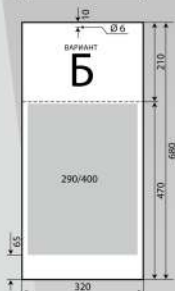

1214

Стенен
работен календар
едно тяло –
вертикален

подложка
400гр/м² немски картон
размери 320/680мм
два варианта
на разпределение
на рекламната площ
един календариум
12 листа

80гр/м² офсет
размери 290/400мм
цветови варианти

СТЕНЕН РАБОТЕН КАЛЕНДАР

1217

Стенен работен календар едно тяло – вертикален

подложка 400гр/м² немски картон, размери 320/680мм два варианта на разпределение на рекламната площ един календариум 12 листа, 80гр/м² офсет, размери 290/400 мм цветови варианти

2110

Настолен календар
тип пирамида

подложка
400 гр/м² немски картон
размери 80/215 мм
рекламна площ на лицето
размери 80/60 мм
рекламна площ на гърба
размери 80/215 мм
книжно тяло
12 листа
70 гр/м² офсет
размери 80/150 мм

НАСТОЛЕН РАБОТЕН КАЛЕНДАР

2210

Настолен календар
тип календар-бележник
горизонтален

първа корица
400 гр/м² немски картон
размери 280/105 мм
втора корица
400 гр/м² немски картон
размери 280/135
рекламна площ
размери 280/30 мм
книжно тяло
56 листа
70 гр/м² офсет
размери 280/105 мм