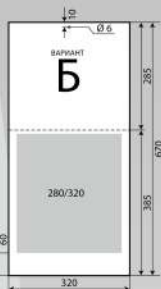

СТЕНЕН РАБОТЕН КАЛЕНДАР

1224

Стенен работен календар
едно тяло – квадрат

подложка
400гр/м² немски картон
размери 320/630мм, 320/670мм
два варианта
на разпределение
на рекламната площ
един календариум

12 листа
80гр/м² офсет
размери 280/320мм
цветови варианти

2110

Настолен календар
тип пирамида

подложка
400 гр/м² немски картон
размери 80/215 мм
рекламна площ на лицето
размери 80/60 мм
рекламна площ на гърба
размери 80/215 мм
книжно тяло
12 листа
70 гр/м² офсет
размери 80/150 мм

НАСТОЛЕН РАБОТЕН КАЛЕНДАР

2210

Настолен календар
тип календар-бележник
горизонтален

първа корица
400 гр/м² немски картон
размери 280/105 мм
втора корица
400 гр/м² немски картон
размери 280/135
рекламна площ
размери 280/30 мм
книжно тяло
56 листа
70 гр/м² офсет
размери 280/105 мм

2310

Настолен календар
тип планер

първа корица
400 гр/м² немски картон
размери 410/290 мм
втора корица
400 гр/м² немски картон
размери 410/340
рекламна площ
размери 410/50 мм
книжно тяло
52 листа
70 гр/м² офсет
отпечатано в един основен и
втори рекламен цвят,
по избор на клиента