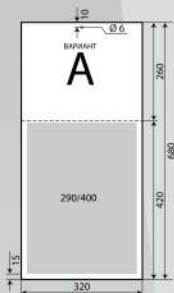

1121

Стенен работен
календар
три тела –
малък

подложка
400гр/м² немски картон
размери 320/680мм
два варианта
на разпределение
на рекламната площ
три календариума
12 листа
70гр/м² офсет
размери 280/135мм
цветови варианти

1214

Стенен
работен календар
едно тяло –
вертикален

подложка
400гр/м² немски картон
размери 320/680мм
два варианта
на разпределение
на рекламната площ
един календариум
12 листа

80гр/м² офсет
размери 290/400мм
цветови варианти

НАСТОЛЕН РАБОТЕН КАЛЕНДАР

2111

Настолен календар
тип пирамида

подложка
400 гр/м² немски картон
размери 80/215 мм
рекламна площ на лицето
размери 80/60 мм
рекламна площ на гърба
размери 80/215 мм
книжно тяло
12 листа
70 гр/м² офсет
размери 80/150 мм

2110

Настолен календар
тип пирамида

подложка
400 гр/м² немски картон
размери 80/215 мм
рекламна площ на лицето
размери 80/60 мм
рекламна площ на гърба
размери 80/215 мм
книжно тяло
12 листа
70 гр/м² офсет
размери 80/150 мм