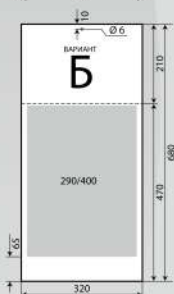

1121

Стенен работен
календар
три тела –
малък

подложка
400гр/м² немски картон
размери 320/680мм
два варианта
на разпределение
на рекламната площ
три календариума
12 листа
70гр/м² офсет
размери 280/135мм
цветови варианти

1214

Стенен
работен календар
едно тяло –
вертикален

подложка
400гр/м² немски картон
размери 320/680мм
два варианта
на разпределение
на рекламната площ
един календариум
12 листа

80гр/м² офсет
размери 290/400мм
цветови варианти

НАСТОЛЕН РАБОТЕН КАЛЕНДАР

2111

Настолен календар
тип пирамида

подложка
400 гр/м² немски картон
размери 80/215 мм
рекламна площ на лицето
размери 80/60 мм
рекламна площ на гърба
размери 80/215 мм
книжно тяло
12 листа
70 гр/м² офсет
размери 80/150 мм

2110

Настолен календар
тип пирамида

подложка
400 гр/м² немски картон
размери 80/215 мм
рекламна площ на лицето
размери 80/60 мм
рекламна площ на гърба
размери 80/215 мм
книжно тяло
12 листа
70 гр/м² офсет
размери 80/150 мм