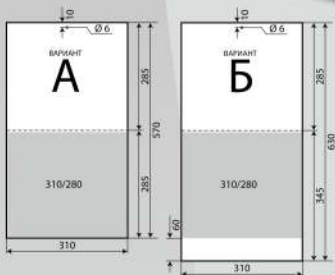

СТЕНЕН РАБОТЕН КАЛЕНДАР

1222

Стенен работен календар
едно тяло – квадрат

подложка
400гр/м² немски картон
размери 310/570мм, 310/630мм
два варианта на разпределение
на рекламната площ
един календариум
12 листа
80гр/м² офсет
размери 310/280мм
цветови варианти

1226

Стенен работен календар
едно тяло – квадрат

подложка
400гр/м² немски картон
размери 310/570мм, 310/630мм
два варианта на разпределение
на рекламната площ
един календариум
12 листа

80гр/м² офсет
размери 310/280мм
цветови варианти